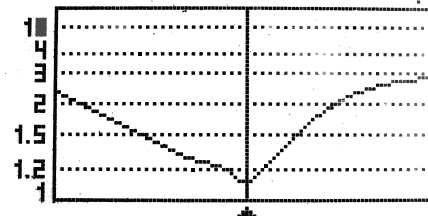

Инструкция по
эксплуатации
базовой антенны

Union Base

СВ 1/2

диапазона 27 МГц

КСВ 27 175 ± 2 000 кГц

1. Назначение.

Базовая антенна Union Base CB 1/2 предназначена для использования совместно с радиостанциями диапазона частот 27 МГц.

2. Технические Характеристики.

Диапазон частот.....25,5-28 МГц.
Ширина полосы по уровню КСВ 2:1.....2 МГц.
КСВ не более1.2:1.
Высота.....5,2м.
Тип разъёма.....SO-239.

3. Комплектация.

Антенна с элементами крепления.....1 шт.
Описание.....1 шт.
Упаковка.