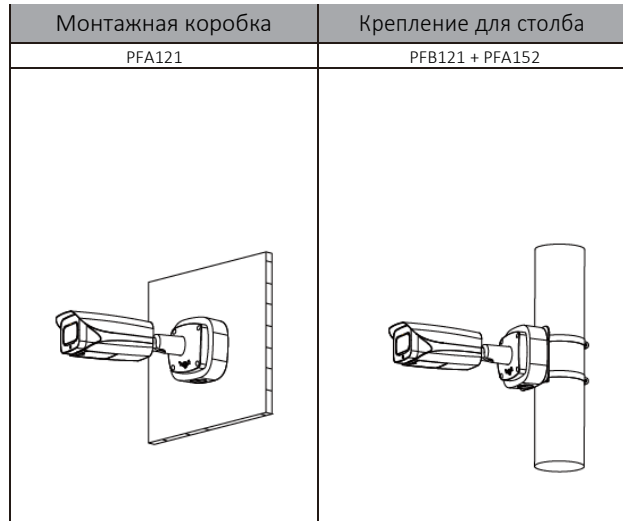

Общие данные

Материал корпуса	Металл
Размеры	273,2ммx95,0ммx95,0мм
Вес нетто	1,11кг
Вес брутто	1,51кг

Информация

Тип	Название	Описание
8Мп видеокамера	DH-IPC-HFW5831EP-Z5E	8Мп уличная IP видеокамера, WDR, PAL
	DH-IPC-HFW5831EN-Z5E	8Мп уличная IP видеокамера, WDR, NTSC
	IPC-HFW5831EP-Z5E	8Мп уличная IP видеокамера, WDR, PAL
	IPC-HFW5831EN-Z5E	8Мп уличная IP видеокамера, WDR, NTSC
Аксессуары (дополнительно)	PFA121	Монтажная коробка
	PFA152-E	Крепление для столба
	LR1002	Конвертер ePoE – коаксиальный кабель

Аксессуары

Дополнительно:

PFA121  
Монтажная коробка

F  
A152-E  
Крепление для столба

R1002  
Конвертер ePoE – коаксиальный кабель

Размеры(мм)