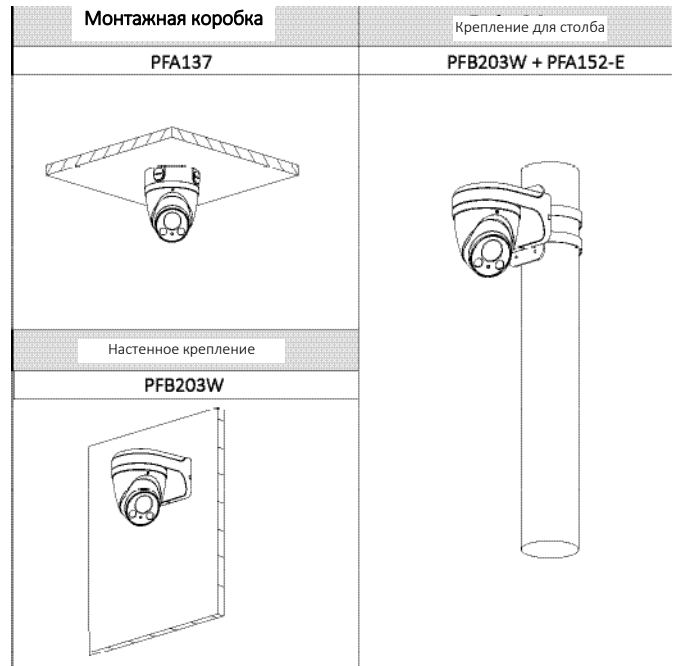

Общие данные

Материал корпуса	Металл
Размеры	Ф122мм×104мм
Вес нетто	0,6кг
Вес брутто	0,76кг

Информация

Тип	Название	Описание
2Мп видеокамера	DH-IPC-HDW5231RP-ZE	Сетевая ИК-видеокамера 2Мп с объективом Eyeball, WDR, PAL
	DH-IPC-HDW5231RN-ZE	Сетевая ИК-видеокамера 2Мп с объективом Eyeball, WDR, NTSC
	IPC-HDW5231RP-ZE	Сетевая ИК-видеокамера 2Мп с объективом Eyeball, WDR, PAL
	IPC-HDW5231RN-ZE	Сетевая ИК-видеокамера 2Мп с объективом Eyeball, WDR, NTSC
Аксессуары (дополнительно)	PFB203W	Настенное крепление
	PFA137	Монтажная коробка
	PFA152-E	Крепление для столба
	LR1002	Конвертер ePoE – коаксиальный кабель

Аксессуары

Дополнительно:

Размеры(мм)