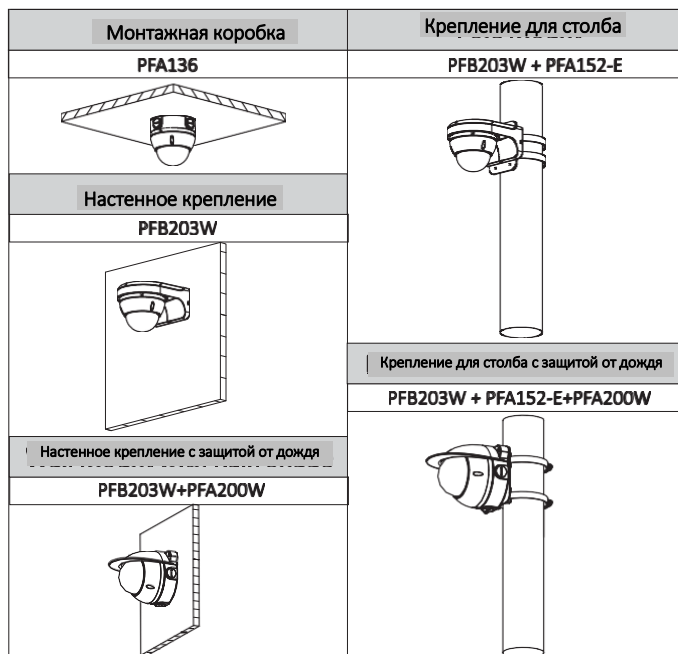

Рабочие условия	-40° C ~ +60° C (-22° F ~ +140° F) / относительная влажность менее 95%
Условия хранения	-40° C ~ +60° C (-22° F ~ +140° F) / относительная влажность менее 95%
Класс защиты	IP67
Вандалозащищённость	IK10
Общие данные	
Материал корпуса	Металл
Размеры	Ф109,9мм×81мм
Вес нетто	0,41кг
Вес брутто	0,53кг

Информация

Тип	Название	Описание
2Мп видеокамера	DH-IPC-HDBW4231EP-ASE-0360B	2Мп купольная IP видеокамера, WDR,PAL
	DH-IPC-HDBW4231EN-ASE-0360B	2Мп купольная IP видеокамера, WDR,NTSC
	IPC-HDBW4231EP-ASE-0360B	2Мп купольная IP видеокамера, WDR,PAL
	IPC-HDBW4231EN-ASE-0360B	2Мп купольная IP видеокамера, WDR,NTSC
	DH-IPC-HDBW4231EP-ASE-0280B	2Мп купольная IP видеокамера, WDR,PAL
	DH-IPC-HDBW4231EN-ASE-0280B	2Мп купольная IP видеокамера, WDR,NTSC
	IPC-HDBW4231EN-ASE-0280B	2Мп купольная IP видеокамера, WDR,PAL
	IPC-HDBW4231EN-ASE-0280B	2Мп купольная IP видеокамера, WDR,NTSC
	DH-IPC-HDBW4231EP-ASE-0600B	2Мп купольная IP видеокамера, WDR,PAL
	DH-IPC-HDBW4231EP-ASE-0600B	2Мп купольная IP видеокамера, WDR,NTSC
	DH-IPC-HDBW4231EP-ASE-0600B	2Мп купольная IP видеокамера, WDR,PAL
	DH-IPC-HDBW4231EP-ASE-0600B	2Мп купольная IP видеокамера, WDR,NTSC
Аксессуары	PFB203W	Настенное крепление
	PFA136	Монтажная коробка
	PFA152-E	Крепление для столба
	LR1002	Конвертер ePoE – коаксиальный кабель
	PFA200W	Защита от дождя

Аксессуары

Дополнительно: