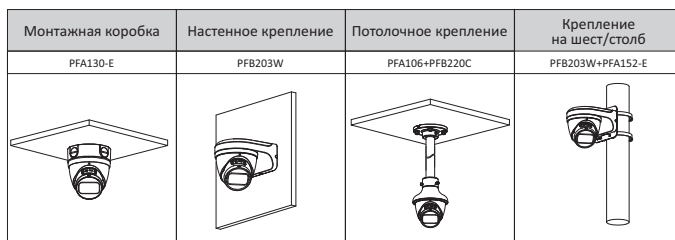

Конструкция

Корпус	Металлический
Размеры	108,3 мм × Ф122 мм
Вес нетто	0,69 кг
Вес брутто	0,88 кг

Информация для заказа

Тип	Номер детали	Описание
8Мп видео-камера	DH-IPC-HDW2831TP-ZS-S2	8Мп сетевая видеокамера Eyeball с ИК-подсветкой и моторизованным объективом, PAL
	DH-IPC-HDW2831TN-ZS-S2	8Мп сетевая видеокамера Eyeball с ИК-подсветкой и моторизованным объективом, NTSC
Аксессуары (опционально)	PFA130-E	Монтажная коробка
	PFB203W	Настенное крепление
	PFA106	Адаптер для крепления
	PFB220C	Потолочное крепление
	PFA152-E	Крепление на шест/столб
	PFM321D	Адаптер питания DC 12 В, 1 А
	LR1002-1ET/1EC	Удлинитель Ethernet для коаксиального кабеля
	PFM900-E	Интегрированный тестер крепления
PFM114	SD-карта на базе TLC	