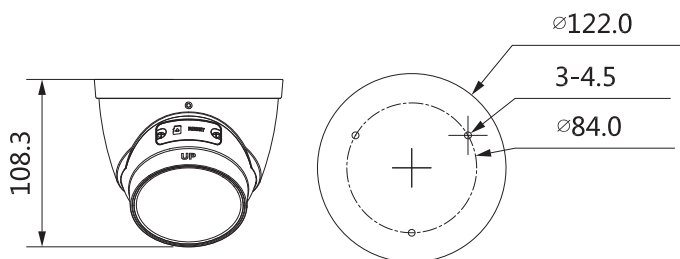

Размеры (мм)

Аксессуары

Опционально: