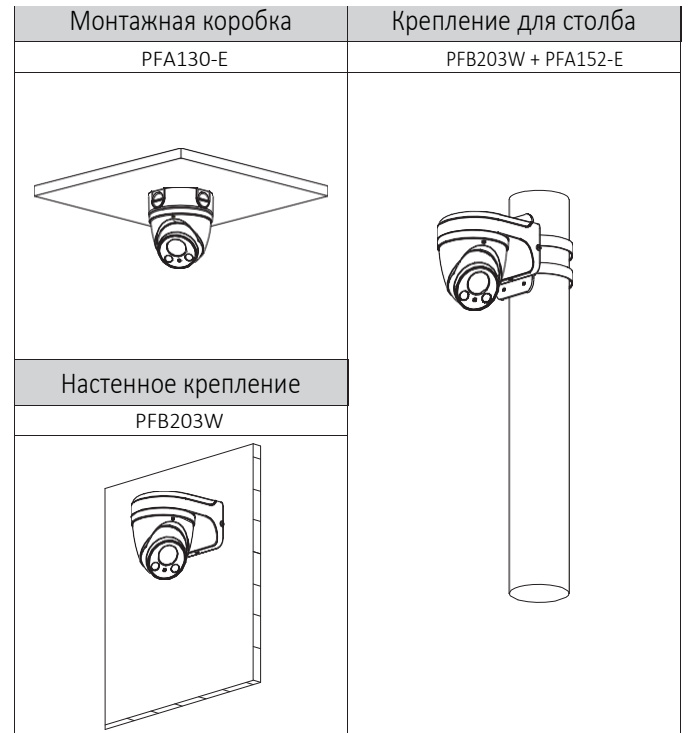

Общие данные

Материал корпуса	Металл
Размеры	Ф122мм × 102мм
Вес нетто	0,60кг

Информация

Тип	Название	Описание
5Мп видеокамера	DH-IPC-HDW2531RP-ZS	5Мп купольная IP видеокамера, WDR PAL
	DH-IPC-HDW2531RN-ZS	5Мп купольная IP видеокамера, WDR NTSC
	IPC-HDW2531RP-ZS	5Мп купольная IP видеокамера, WDR PAL
	IPC-HDW2531RN-ZS	5Мп купольная IP видеокамера, WDR NTSC
Аксессуары	PFA130-E	Монтажная коробка
	PFB203W	Настенное крепление
	PFA152-E	Крепление для столба

Аксессуары

Дополнительно:

Размеры(мм)