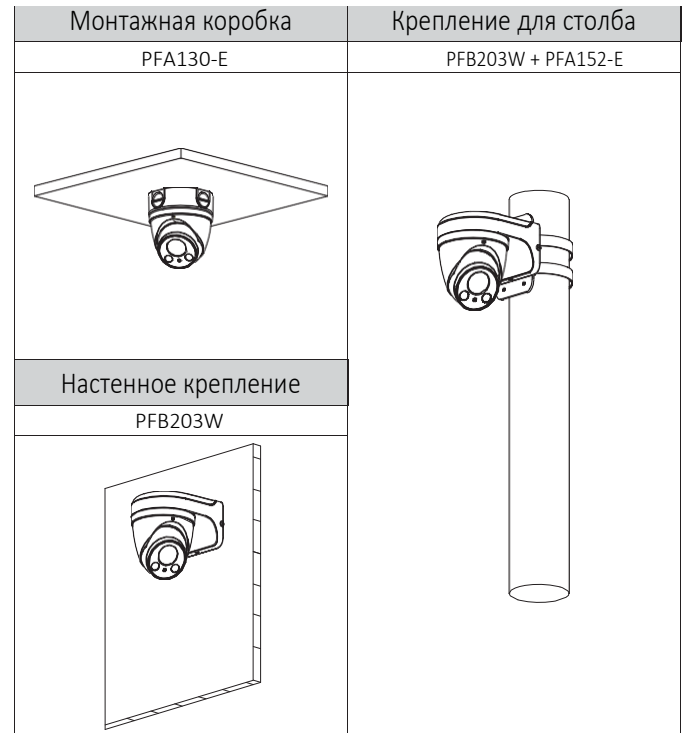

Общие данные

Материал корпуса	Металл
Размеры	Ф122мм × 102мм
Вес нетто	0,60кг

Информация

Тип	Название	Описание
4Мп видеокамера	DH-IPC-HDW2431RP-ZS	4Мп купольная IP видеокамера, WDR PAL
	DH-IPC-HDW2431RN-ZS	4Мп купольная IP видеокамера, WDR NTSC
	IPC-HDW2431RP-ZS	4Мп купольная IP видеокамера, WDR PAL
	IPC-HDW2431RN-ZS	4Мп купольная IP видеокамера, WDR NTSC
Аксессуары	PFA130-E	Монтажная коробка
	PFB203W	Настенное крепление
	PFA152-E	Крепление для столба

Аксессуары

Дополнительно:

Размеры(мм)