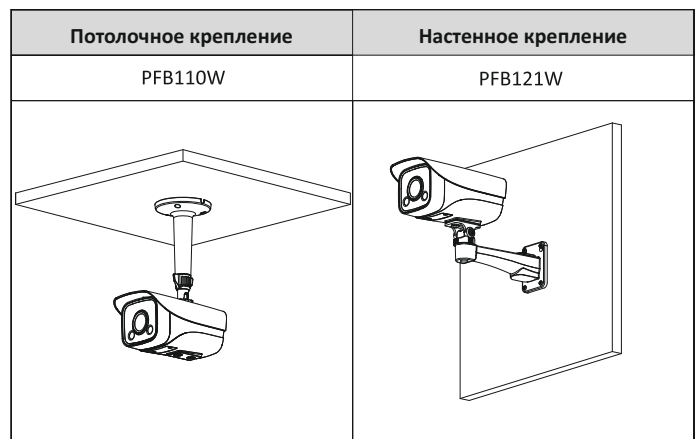

Температура хранения	-40°C- +60°C
Класс защиты	IP67
Конструкция	
Корпус	Металл + пластик
Размеры	194,1 мм × 96,4 мм × 89,5 мм (Д × Ш × В)
Вес нетто	0,72 кг
Вес брутто	0,85 кг

Информация для заказа		
Тип	Номер изделия	Описание
2 Мп видео-камера	DH-IPC-HFW2230MP-AS-LED	2Мп цилиндрическая сетевая видеокамера Full-color серии Lite с фиксированным объективом, PAL
	DH-IPC-HFW2230MN-AS-LED	2Мп цилиндрическая сетевая видеокамера Full-color серии Lite с фиксированным объективом, NTSC
Аксессуары (опционально)	PFB110W	Потолочное крепление
	PFB121W	Настенное крепление
	PFM321D	Адаптер питания DC 12 В, 1 А
	PFM114	SD-карта на базе TLC

Аксессуары

Опционально:

Потолочное крепление

Настенное крепление

Адаптер питания DC 12 В, 1 А

SD-карта на базе TLC