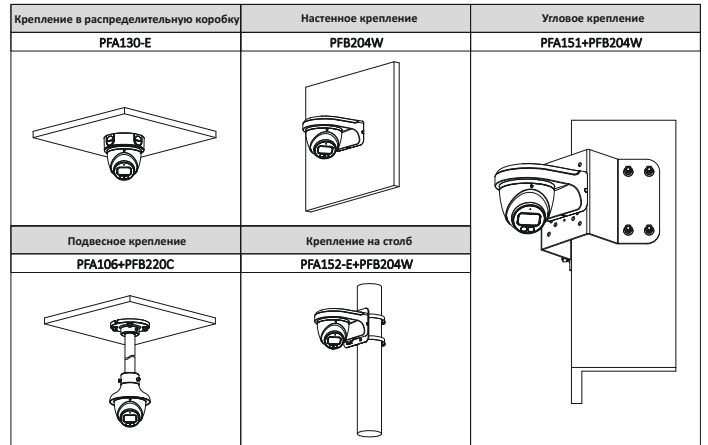

Серия Lite Plus | DH-HAC-HDW1239T(-A)-LED

Аксессуары	PFA130-E	Водонепроницаемая распределительная коробка
	PFB204W	Водонепроницаемый настенный кронштейн
	PFA106+PFB220C	Переходник мини-купольной и Eyeball видеокамеры + потолочный кронштейн мини-купольной и Eyeball видеокамеры
	PFA152-E+PFB204W	Кронштейн для установки на столб + водонепроницаемый настенный кронштейн
	PFA151+PFB204W	Угловой кронштейн + водонепроницаемый настенный кронштейн
	PFM820	UTC-контроллер
	PFM800-E	Пассивный HDCVI балун
	PFM800-4K	Пассивный видеобалун
	PFM800B-4K	Пассивный видеобалун
	PFM321	Адаптер питания 12В 1А
	PFM300	Адаптер питания 12В 1.5А
	PFM320D-015	12V 1.5A Power Adapter