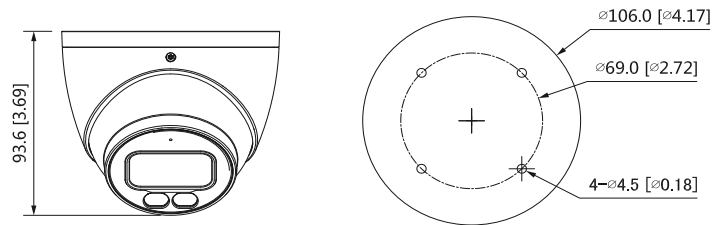

Размеры (мм)