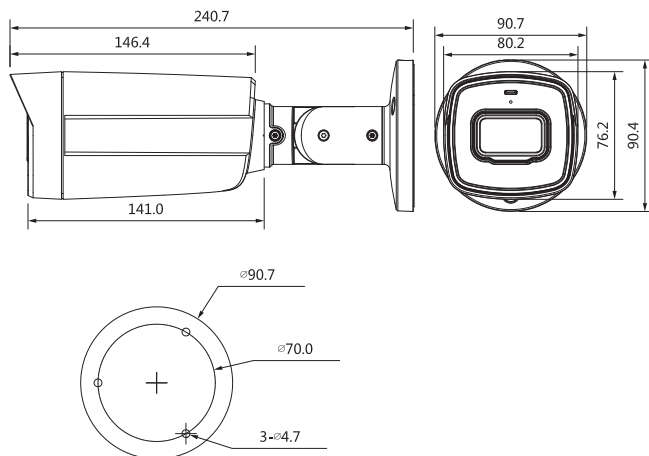

Информация для заказа

Тип	Номер изделия	Описание
4K видео-камера	DH-HAC-HFW1800THP-I4 2.8mm	4K цилиндрическая HDCVI видеокамера с ИК-подсветкой
	DH-HAC-HFW1800THP-I4 3.6mm	
	DH-HAC-HFW1800THP-I4 6mm	
	DH-HAC-HFW1800THN-I4 2.8mm	
	DH-HAC-HFW1800THN-I4 3.6mm	
	DH-HAC-HFW1800THN-I4 6mm	
Аксессуары	PFA12A	Пластиковая монтажная коробка
	PFA130-E+PFA151	Водонепроницаемая монтажная коробка + кронштейн для углового крепления
	PFA130-E+PFA152-E	Водонепроницаемая монтажная коробка + кронштейн для крепления на шест/столб
	PFA130-E	Водонепроницаемая монтажная коробка
	PFM800-4K	Пассивный приемопередатчик
	PFM800B-4K	Пассивный приемопередатчик
	PFM320D Series	Адаптер питания DC 12 В, 2 А
	PFM321D Series	Адаптер питания DC 12 В, 1 А
PFM320D-015	Адаптер питания DC 12 В, 1,5 А	

Настенное крепление	Настенное крепление
PFA12A	PFA130-E
Угловое крепление	Крепление на шест/столб
PFA130-E+PFA151	PFA130-E+PFA152-E

Размеры (мм)

Аксессуары

Опционально: