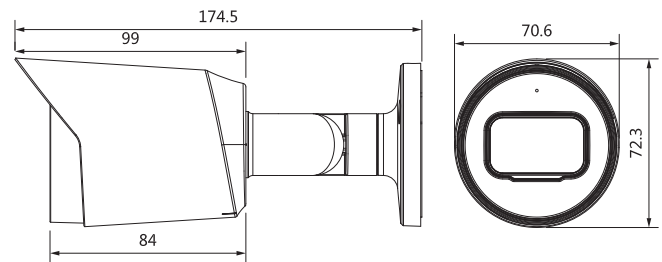

Информация для заказа

Тип	Номер изделия	Описание
4K видео-камера	DH-HAC-HFW1800TP 2.8mm	4K цилиндрическая HDCVI видеокамера с ИК-подсветкой
	DH-HAC-HFW1800TP 3.6mm	
	DH-HAC-HFW1800TP 6mm	
	DH-HAC-HFW1800TN 2.8mm	
	DH-HAC-HFW1800TN 3.6mm	
	DH-HAC-HFW1800TN 6mm	
	DH-HAC-HFW1800TP-A 2.8mm	
	DH-HAC-HFW1800TP-A 3.6mm	
	DH-HAC-HFW1800TP-A 6mm	
	DH-HAC-HFW1800TN-A 2.8mm	
	DH-HAC-HFW1800TN-A 3.6mm	
	DH-HAC-HFW1800TN-A 6mm	
Аксессуары	PFA134	Водонепроницаемая монтажная коробка
	PFB134+PFA152-E	Водонепроницаемая монтажная коробка + кронштейн для крепления на шест/столб
	PFM800-4K	Пассивный приемопередатчик
	PFM800B-4K	Пассивный приемопередатчик
	PFM320D Series	Адаптер питания DC 12 В, 2 А
	PFM321D Series	Адаптер питания DC 12 В, 1 А
	PFM320D-015	Адаптер питания DC 12 В, 1,5 А

Монтажная коробка	Монтажная коробка	Крепление на шест/столб
	PFA134 	PFA134+PFA152-E

Размеры (мм)

Аксессуары

Опционально: