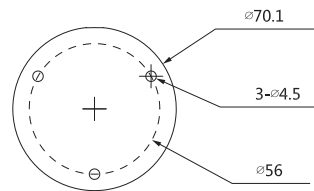

Информация для заказа

Тип	Номер изделия	Описание
4K видео-камера	DH-HAC-HFW1800TP 2.8mm	4K цилиндрическая HDCVI видеокамера с ИК-подсветкой
	DH-HAC-HFW1800TP 3.6mm	
	DH-HAC-HFW1800TP 6mm	
	DH-HAC-HFW1800TN 2.8mm	
	DH-HAC-HFW1800TN 3.6mm	
	DH-HAC-HFW1800TN 6mm	
	DH-HAC-HFW1800TP-A 2.8mm	
	DH-HAC-HFW1800TP-A 3.6mm	
	DH-HAC-HFW1800TP-A 6mm	
	DH-HAC-HFW1800TN-A 2.8mm	
	DH-HAC-HFW1800TN-A 3.6mm	
	DH-HAC-HFW1800TN-A 6mm	
Аксессуары	PFA134	Водонепроницаемая монтажная коробка
	PFB134+PFA152-E	Водонепроницаемая монтажная коробка + кронштейн для крепления на шест/столб
	PFM800-4K	Пассивный приемопередатчик
	PFM800B-4K	Пассивный приемопередатчик
	PFM320D Series	Адаптер питания DC 12 В, 2 А
	PFM321D Series	Адаптер питания DC 12 В, 1 А
	PFM320D-015	Адаптер питания DC 12 В, 1,5 А

Монтажная коробка	Монтажная коробка	Крепление на шест/столб
	PFA134 	PFA134+PFA152-E

Размеры (мм)

Аксессуары

Опционально: