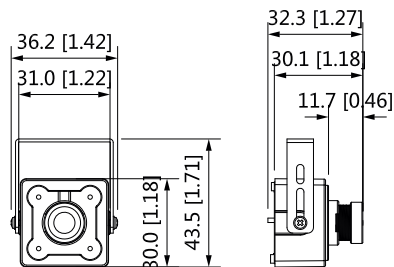

Информация для заказа

Тип	Номер детали	Описание
2Мп видеокамера	DH-HAC-HUM3201BP-0280B-S2	Миниатюрная 2Мп Starlight HDCVI видеокамера
	DH-HAC-HUM3201BN-0280B-S2	
	HAC-HUM3201BP-0280B-S2	
	HAC-HUM3201BN-0280B-S2	
Аксессуары	PFM321	Адаптер питания 12V 1A
	PFM320D-015	Адаптер питания 12V 1.5A
	PFM320	Адаптер питания 12V 2A

Аксессуары

Опционально:

Размеры (мм)

Потолочное крепление	Крепление на панель