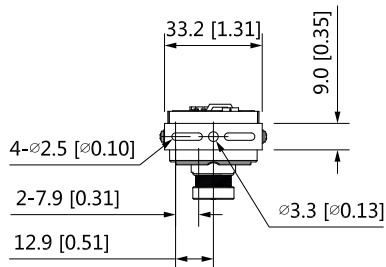

Информация для заказа

Тип	Номер детали	Описание
2Мп видеокамера	DH-HAC-HUM3201BP-0280B-S2	Миниатюрная 2Мп Starlight HDCVI видеокамера
	DH-HAC-HUM3201BN-0280B-S2	
	HAC-HUM3201BP-0280B-S2	
	HAC-HUM3201BN-0280B-S2	
Аксессуары	PFM321	Адаптер питания 12V 1A
	PFM320D-015	Адаптер питания 12V 1.5A
	PFM320	Адаптер питания 12V 2A

Аксессуары

Опционально:

Размеры (мм)

Потолочное крепление	Крепление на панель