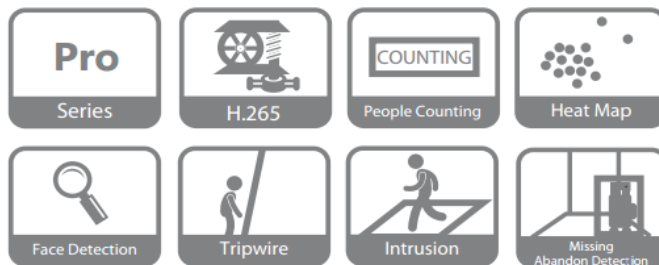

DHI-NVR5216-4KS2

16 канальный 1U 4K видеорегистратор H.265

Описание

Сетевой видеорегистратор поддерживает возможность обнаруживать и подключать камеры Dahua без предварительной настройки. Устройство спроектировано как недорогое и быстро настраиваемое. Видеорегистратор поддерживает протокол ONVIF 2.4.

Функции

Исправление искажений картинки камер fisheye

Функция позволяет привести видеоизображение с камер fisheye к стандартному виду в режиме просмотра или воспроизведения.

Разрешение 4K

Регистраторы поддерживают разрешение 4K UHD (3840 x 2160) для записи и воспроизведения.

- Поддержка H.265+/H.265/H.264+/H.264/MJPEG
- Максимальный входящий поток до 320 Мбит/с
- Максимальное разрешение записи и воспроизведения до 12 Мп
- 3D интеллектуальное управление PTZ камерами Dahua

POS

Интеграция регистраторов с кассовыми аппаратами позволяет отслеживать чеки покупок. Данное решение отлично подходит для магазинов разных категорий.

Интеллектуальная система видео (IVS)

Благодаря встроенной интеллектуальной системе видеоаналитики, камера имеет возможность обнаружения и анализа движущихся объектов для повышения эффективности видеонаблюдения. Камера обеспечивает дополнительный видеоанализ, позволяя обнаруживать множество различных объектов, таких, как оставленные или забытые предметы. IVS также поддерживает функцию "Tripwire", что позволяет камере определить, когда заранее заданная граница была пересечена. Поддерживается подсчет посетителей, что идеально подходит для задач бизнес-аналитики, а также обнаружение лиц, для поиска и идентификации.