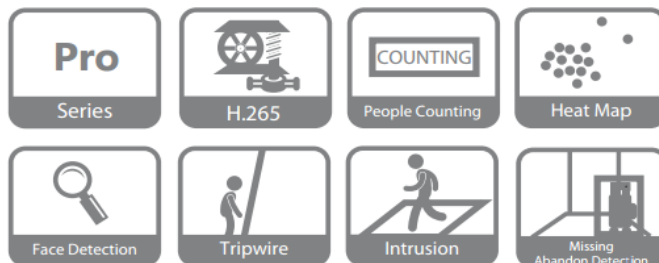

Функции

Исправление искажений картинки камер fisheye

Функция позволяет привести видеоизображение с камер fisheye к стандартному виду в режиме просмотра или воспроизведения.

Разрешение 4K

Регистраторы поддерживают разрешение 4K UHD (3840 x 2160) для записи и воспроизведения.

- Поддержка H.265+/H.265/H.264+/H.264/MJPEG
- Максимальный входящий поток до 320 Мбит/с
- Максимальное разрешение записи и воспроизведения до 12 Мп
- 3D интеллектуальное управление PTZ камерами Dahua

POS

Интеграция регистраторов с кассовыми аппаратами позволяет отслеживать чеки покупок. Данное решение отлично подходит для магазинов разных категорий.

Интеллектуальная система видео (IVS)

Благодаря встроенной интеллектуальной системе видеоаналитики, камера имеет возможность обнаружения и анализа движущихся объектов для повышения эффективности видеонаблюдения. Камера обеспечивает дополнительный видеоанализ, позволяя обнаруживать множество различных объектов, таких, как оставленные или забытые предметы. IVS также поддерживает функцию "Tripwire", что позволяет камере определить, когда заранее заданная граница была пересечена. Поддерживается подсчет посетителей, что идеально подходит для задач бизнес-аналитики, а также обнаружение лиц, для поиска и идентификации.