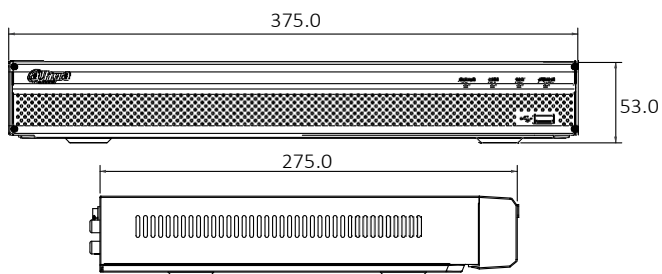

Информация

Тип	Название	Описание
8 канальный сетевой видеорегистратор	DHI-NVR2208-8P-4KS2	8 канальный 1U 8P0E видеорегистратор

Размеры(мм)