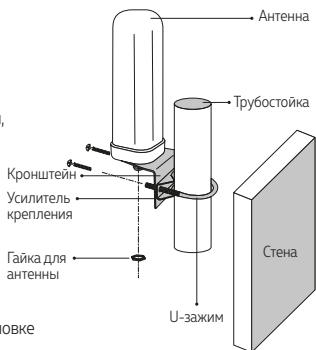

2. Основные технические характеристики

Рабочий диапазон частот (МГц)		800–960	1710–2700
Коэффициент усиления (дБ)		4	6
Диаграмма направленности	горизонтальная (Н°)	360	
	вертикальная (V°)	65	45
КСВн, не более		1,8	
Волновое сопротивление (Ом)		50	
Поляризация		вертикальная	
Максимальная входная мощность (Вт)		50	
Ветровая нагрузка (м/с)		60	
Тип разъема		N-тип, розетка	
Диапазон рабочих температур (°C)		-40...+60	
Материал корпуса		АБС, алюминий	
Тип крепления		U-зажим, на трубу Ø22-50мм / на стену	
Габариты (мм), без кронштейна / с кронштейном		211×67×67 / 250×75×85	
Вес (кг)		0,320	

3. Диаграмма направленности

4. Комплект поставки

Антенна DO-800/2700-4/6	1 шт.
Комплект крепежа	1 шт.
Паспорт изделия	1 шт.

5. Сборка и монтаж антенны

- 5.1. Закрепите антенну на кронштейне с помощью крепежной гайки
- 5.2. Установка антенны на трубостойку:
Установите U-зажим на трубостойку, далее установите усилитель крепления, далее установите на U-зажим кронштейн с антенной и надежно закрепите гайками, используя дополнительно шайбы и гроверы.
- 5.3. Установка антенны на стене:
надежно закрепите кронштейн антенны на стене с помощью саморезов (в комплект поставки не входят). U-зажим и усилитель при установке антенны на стену не используются.