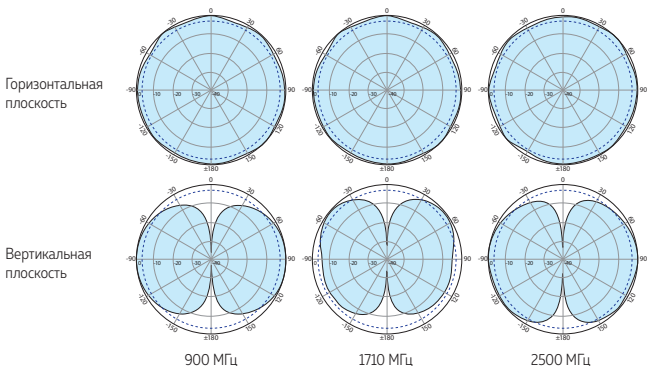

3. Диаграмма направленности