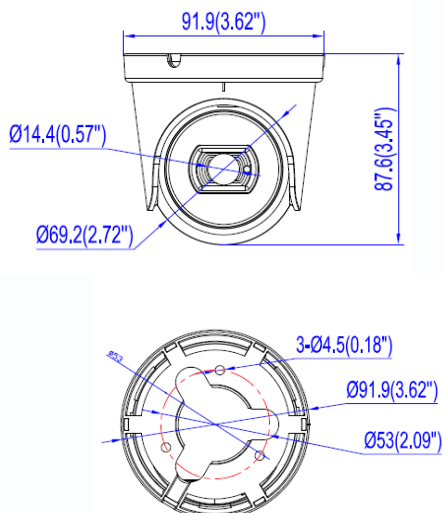

Двухмегапиксельная купольная уличная видеокамера UVC (AHD/TVI/CVI/CVBS) с ИК подсветкой

Уличная купольная универсальная видеокамера UVC (AHD, TVI, CVI, CVBS) с ИК подсветкой, двухмегапиксельная 1920x1080x25к/с, 1/2.9" CMOS сенсор с прогрессивным сканированием 0.1 Люкс (день) / 0.01 Люкс (ночь) / 0 Люкс (с ИК подсветкой), механический ИК фильтр, объектив 2.8 мм, механический ИК фильтр, ИК подсветка до 30 метров, питание DC12В (до 300мА), материал корпуса металлический шар/пластиковое основание, -40°C +60°C

Особенности

- Разрешение 1920x1080
- Работа в режиме AHD/TVI/CVI/CVBS
- Уличное исполнение
- Встроенная ИК подсветка

Габариты

Технические параметры

Модель	TSc-Ve2HDf
Матрица	1/2.9" F23 Progressive CMOS Sensor
Разрешение	1920x1080, 25/30 к/с
Чувствительность	Цвет: 0.1 Люкс, Ч/Б: 0.01 Люкс, 0 Люкс с ИК подсветкой
День-Ночь	Авто/День/Ночь
Объектив	f=2.8 мм фиксированный (104° по горизонтали), M12
Электронный затвор	Авто: PAL 1/25-1/50,000 сек
ИК подсветка	До 30м
Видеовыход	AHD/TVI/CVI/CVBS, BNC (1.0 Vp-p, 75 Ом)
Переключение выхода	Через меню коаксиального управления совместимого регистратора
Экранное меню	Через меню коаксиального управления совместимого регистратора
Баланс белого	Авто/ Ручной
Рабочая температура	-40°C +60°C влажность 10- 95% (без конденсата)
Питание	12 В ±10%
Потребляемая	Не более 4 Вт
Габариты	92 x 88 мм
Вес	200 г
Класс защиты	IP66
Примечание	Комплект поставки и любые технические характеристики могут быть изменены производителем в любое время без предварительного уведомления.