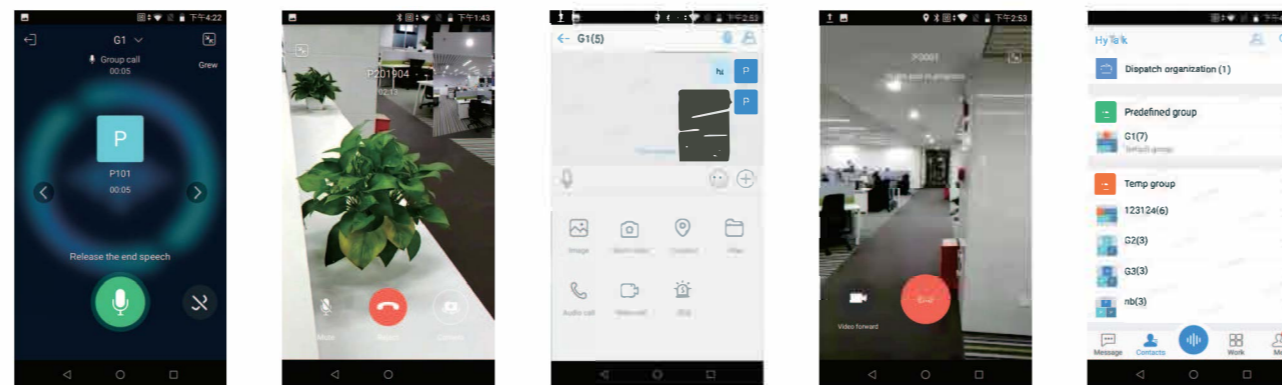

Мобильные клиенты

Audio PTT

Звуковые и видеоконференции

Мгновенные сообщения

Видеовызовы

Адресная книга