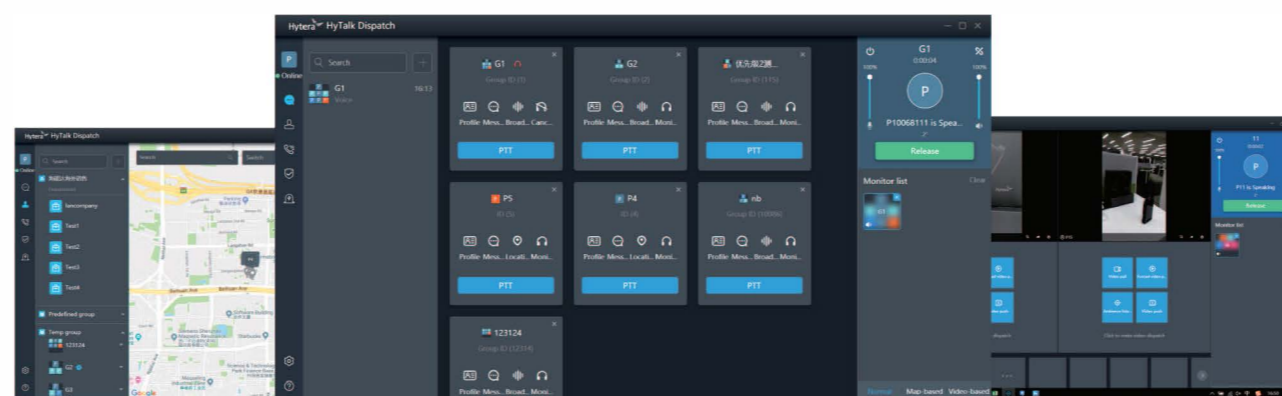

Диспетчерская станция

Визуальная диспетчерская связь GIS

Общая диспетчеризация

Видеовызовы

Применимые отрасли