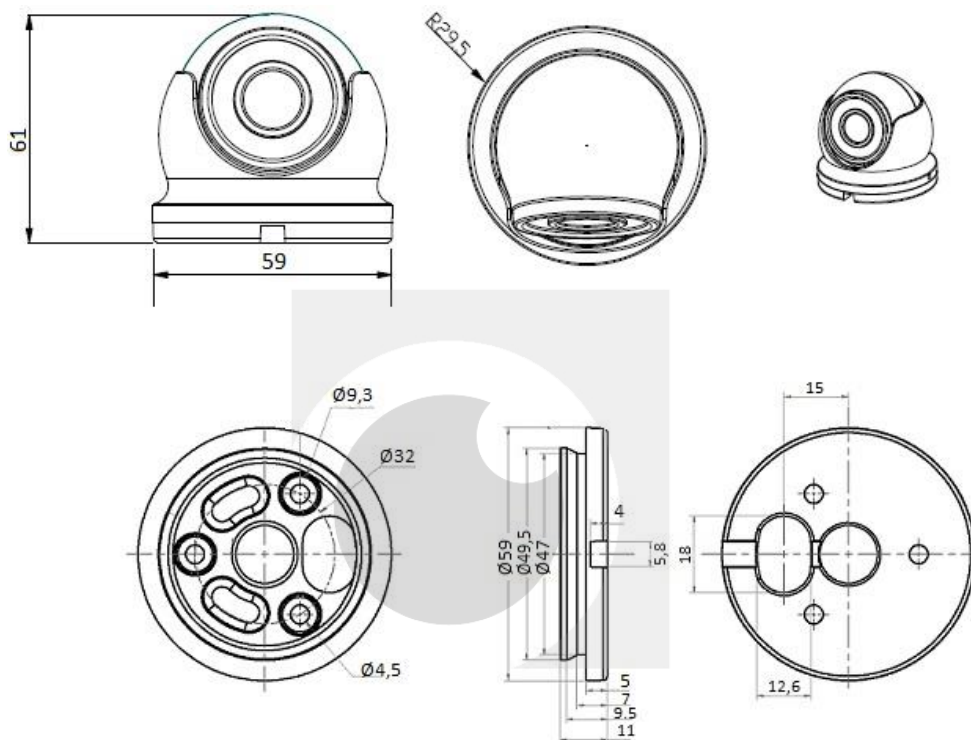

Руководство по эксплуатации

автомобильной АHD камеры

CARVIS MC-404IR

1 Технические характеристики

В таблице ниже приведены все технические характеристики автомобильной камеры CARVIS MC-404IR:

Характеристика	Значение
Тип камеры	Автомобильная, антивандальная
Матрица	1/2,9" CMOS GC2053+FH8536H
Разрешение	2 Мрх (1080P)
Количество активных пикселей	1920×1080
Объектив, мм	2,8/3,6
Система цветности	PAL
Видеовыход	Авиационный интерфейс (4 pin), AHD
Аудиовыход	Нет
Чувствительность, люкс	0,05; 0 с включенной ИК
Гамма коррекция	0,45
Скорость электронного затвора, с	1/50-1/100 000
Отношение "сигнал/шум"	более 39 дБ (AGC выключен)
Шумоподавление	2D DNR
Баланс белого	Автоматический
Контроль усиления (AGC)	Автоматический
Режим "день/ночь"	Автоматический, механический ИК-фильтр
Инфракрасная подсветка (дальность), м	до 10
Материал корпуса	Металл
Класс защиты	IP68
Рабочие условия	-30°C ... 60°C, влажность до 95%
Напряжение питания	DC 12±3V
Максимальное энергопотребление, мА	170
Размер, мм	59×61
Вес, г	160

автомобильное видеонаблюдение

2 Размер и комплектация

2.1 Габаритные размеры камеры

Ниже представлены габаритные размеры камеры (мм).

2.2 Комплектация

В таблице ниже представлена комплектация автомобильной камеры CARVIS:

3 Подключение камеры

3.1 Разъем подключения камеры

Авиационный разъем подключения камеры:

3.2 Подключение камеры к автомобильному регистратору CARVIS

Камеру можно подключить к регистратору напрямую и/или с помощью удлинительного кабеля. На шлейфе для подключения аудио/видео входов (AV-кабеле), идущем в комплекте определенных моделей регистраторов, имеются отметки на каждом входе, AV1 – AV4, AV5 – AV8 для подключения камер. Камера подключается ко всем регистраторам CARVIS, которые поддерживают 2 Мрх (1080P, 1080N).